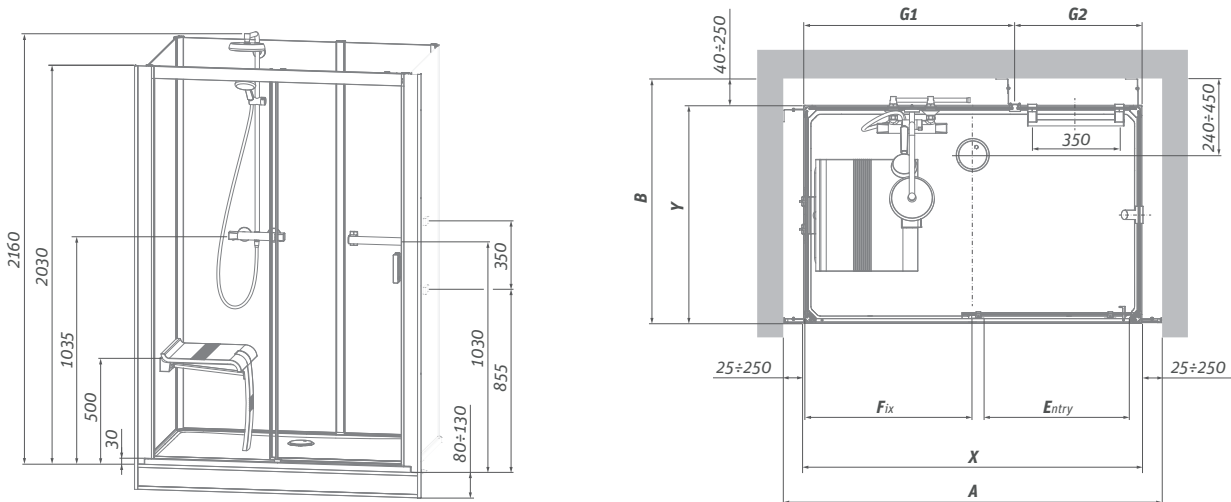

* od spodného okraja vaničky po hornú hranu sprchy

Rozmer	X	Y	E	F	G1	G2	A	B
1160 × 677	1160	677	445	475	1160	-	1210-1660	717-927
1360 × 677	1360	677	545	675	850	510	1410-1860	717-927
1560 × 677	1560	677	645	875	850	710	1610-2060	717-927
1660 × 677	1660	677	695	975	850	810	1710-2160	717-927
1160 × 777	1160	777	445	475	1160	-	1210-1660	817-1027
1360 × 777	1360	777	545	675	850	510	1410-1860	817-1027
1560 × 777	1560	777	645	875	850	710	1610-2060	817-1027
1660 × 777	1660	777	695	975	850	810	1710-2160	817-1027
1160 × 877	1160	877	445	475	1160	-	1210-1660	917-1127
1360 × 877	1360	877	545	675	850	510	1410-1860	917-1127
1560 × 877	1560	877	645	875	850	710	1610-2060	917-1127
1660 × 877	1660	877	695	975	850	810	1710-2160	917-1127