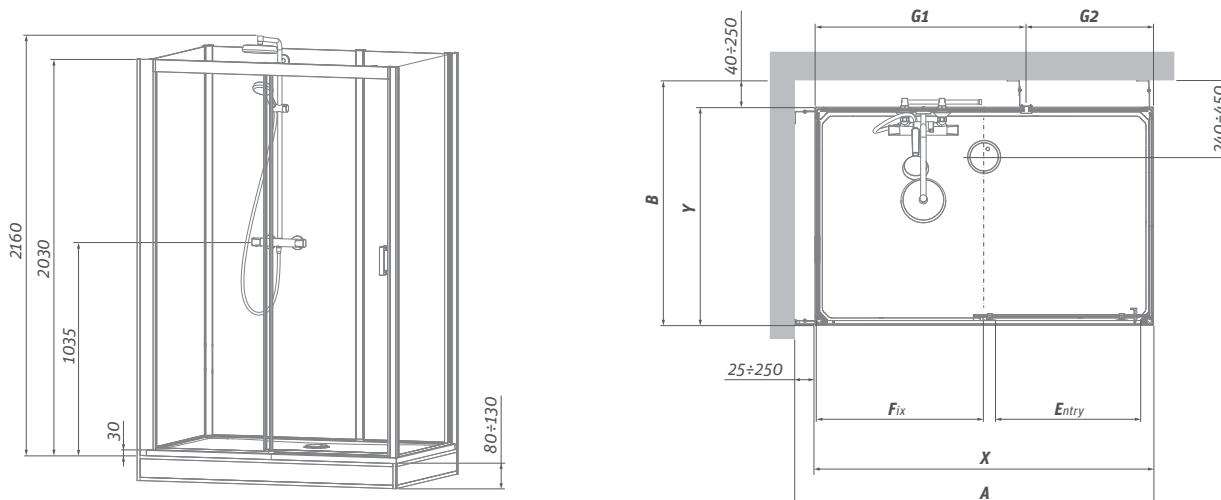

* od spodného okraja vaničky po hornú hranu sprchy

Rozmer	X	Y	E	F	G1	G2	A	B
1160 × 677	1160	677	445	475	1160	-	1185–1410	717–927
1360 × 677	1360	677	545	675	850	510	1385–1610	717–927
1560 × 677	1560	677	645	875	850	710	1585–1810	717–927
1660 × 677	1660	677	695	975	850	810	1685–1910	717–927
1160 × 777	1160	777	445	475	1160	-	1185–1410	817–1027
1360 × 777	1360	777	545	675	850	510	1385–1610	817–1027
1560 × 777	1560	777	645	875	850	710	1585–1810	817–1027
1660 × 777	1660	777	695	975	850	810	1685–1910	817–1027
1160 × 877	1160	877	445	475	1160	-	1185–1410	917–1127
1360 × 877	1360	877	545	675	850	510	1385–1610	917–1127
1560 × 877	1560	877	645	875	850	710	1585–1810	917–1127
1660 × 877	1660	877	695	975	850	810	1685–1910	917–1127