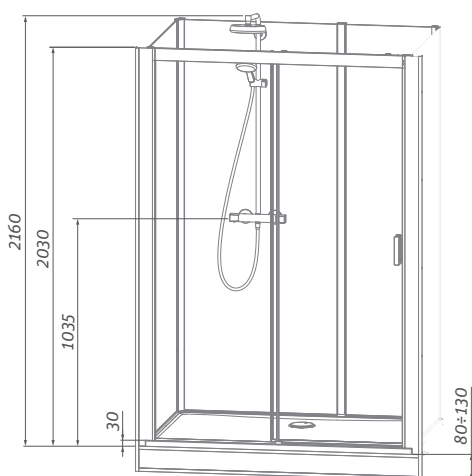

* od spodného okraja vaničky po hornú hranu sprchy

Rozmer	X	Y	E	F	G1	G2	A	B
1160 × 677	1160	677	445	475	1160	-	1210-1660	717-927
1360 × 677	1360	677	545	675	850	510	1410-1860	717-927
1560 × 677	1560	677	645	875	850	710	1610-2060	717-927
1660 × 677	1660	677	695	975	850	810	1710-2160	717-927
1160 × 777	1160	777	445	475	1160	-	1210-1660	817-1027
1360 × 777	1360	777	545	675	850	510	1410-1860	817-1027
1560 × 777	1560	777	645	875	850	710	1610-2060	817-1027
1660 × 777	1660	777	695	975	850	810	1710-2160	817-1027
1160 × 877	1160	877	445	475	1160	-	1210-1660	917-1127
1360 × 877	1360	877	545	675	850	510	1410-1860	917-1127
1560 × 877	1560	877	645	875	850	710	1610-2060	917-1127
1660 × 877	1660	877	695	975	850	810	1710-2160	917-1127