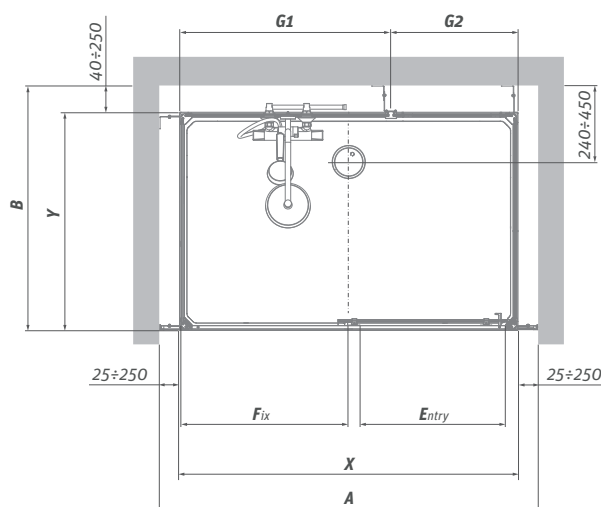

* od spodného okraja vaničky po hornú hranu sprchy

Rozmer	X	Y	E	F	G1	G2	A	B
1160 × 677	1160	677	445	475	1160	-	1210-1660	717-927
1360 × 677	1360	677	545	675	850	510	1410-1860	717-927
1560 × 677	1560	677	645	875	850	710	1610-2060	717-927
1660 × 677	1660	677	695	975	850	810	1710-2160	717-927
1160 × 777	1160	777	445	475	1160	-	1210-1660	817-1027
1360 × 777	1360	777	545	675	850	510	1410-1860	817-1027
1560 × 777	1560	777	645	875	850	710	1610-2060	817-1027
1660 × 777	1660	777	695	975	850	810	1710-2160	817-1027
1160 × 877	1160	877	445	475	1160	-	1210-1660	917-1127
1360 × 877	1360	877	545	675	850	510	1410-1860	917-1127
1560 × 877	1560	877	645	875	850	710	1610-2060	917-1127
1660 × 877	1660	877	695	975	850	810	1710-2160	917-1127