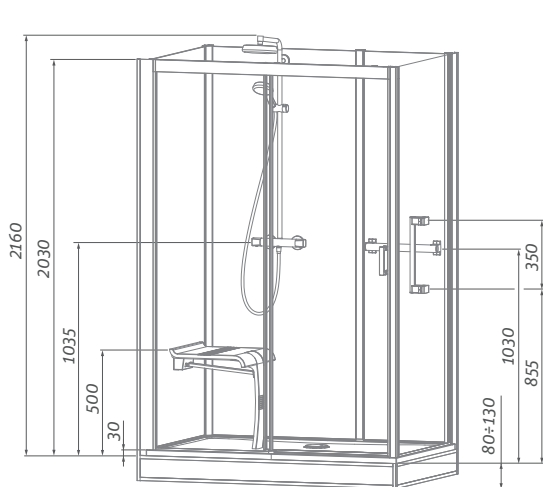

* od spodného okraja vaničky po hornú hranu sprchy

Rozmer	X	Y	E	F	G1	G2	A	B
1160 × 677	1160	677	445	475	1160	-	1185-1410	717-927
1360 × 677	1360	677	545	675	850	510	1385-1610	717-927
1560 × 677	1560	677	645	875	850	710	1585-1810	717-927
1660 × 677	1660	677	695	975	850	810	1685-1910	717-927
1160 × 777	1160	777	445	475	1160	-	1185-1410	817-1027
1360 × 777	1360	777	545	675	850	510	1385-1610	817-1027
1560 × 777	1560	777	645	875	850	710	1585-1810	817-1027
1660 × 777	1660	777	695	975	850	810	1685-1910	817-1027
1160 × 877	1160	877	445	475	1160	-	1185-1410	917-1127
1360 × 877	1360	877	545	675	850	510	1385-1610	917-1127
1560 × 877	1560	877	645	875	850	710	1585-1810	917-1127
1660 × 877	1660	877	695	975	850	810	1685-1910	917-1127