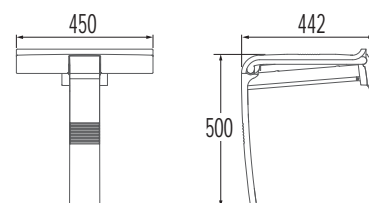

Vinata® Comfort - príslušenstvo

Technické špecifikácie + cenník

■ Technické špecifikácie Vinata® sedadlo

Roth sklápacie sedadlo Vinata® Comfort			
Farba	Rozmer	Objednávacie číslo	Cena (bez DPH)
BIELA	442 × 450 × 500	1135009092	241 EUR
ANTRACIT	442 × 450 × 500	1135009093	241 EUR