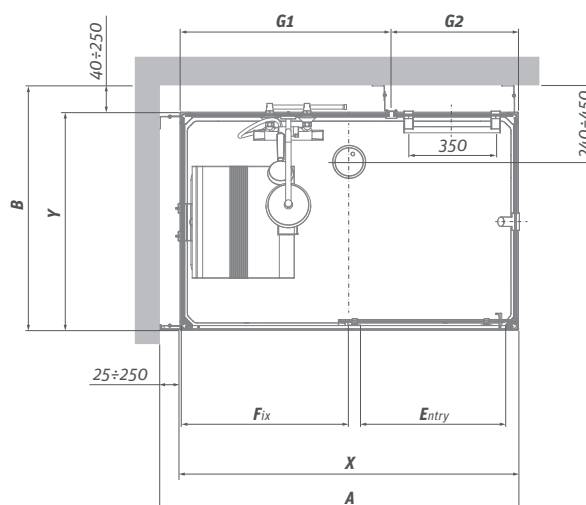

* od spodného okraja vaničky po hornú hranu sprchy

Rozmer	X	Y	E	F	G1	G2	A	B
1160 × 677	1160	677	445	475	1160	-	1185-1410	717-927
1360 × 677	1360	677	545	675	850	510	1385-1610	717-927
1560 × 677	1560	677	645	875	850	710	1585-1810	717-927
1660 × 677	1660	677	695	975	850	810	1685-1910	717-927
1160 × 777	1160	777	445	475	1160	-	1185-1410	817-1027
1360 × 777	1360	777	545	675	850	510	1385-1610	817-1027
1560 × 777	1560	777	645	875	850	710	1585-1810	817-1027
1660 × 777	1660	777	695	975	850	810	1685-1910	817-1027
1160 × 877	1160	877	445	475	1160	-	1185-1410	917-1127
1360 × 877	1360	877	545	675	850	510	1385-1610	917-1127
1560 × 877	1560	877	645	875	850	710	1585-1810	917-1127
1660 × 877	1660	877	695	975	850	810	1685-1910	917-1127