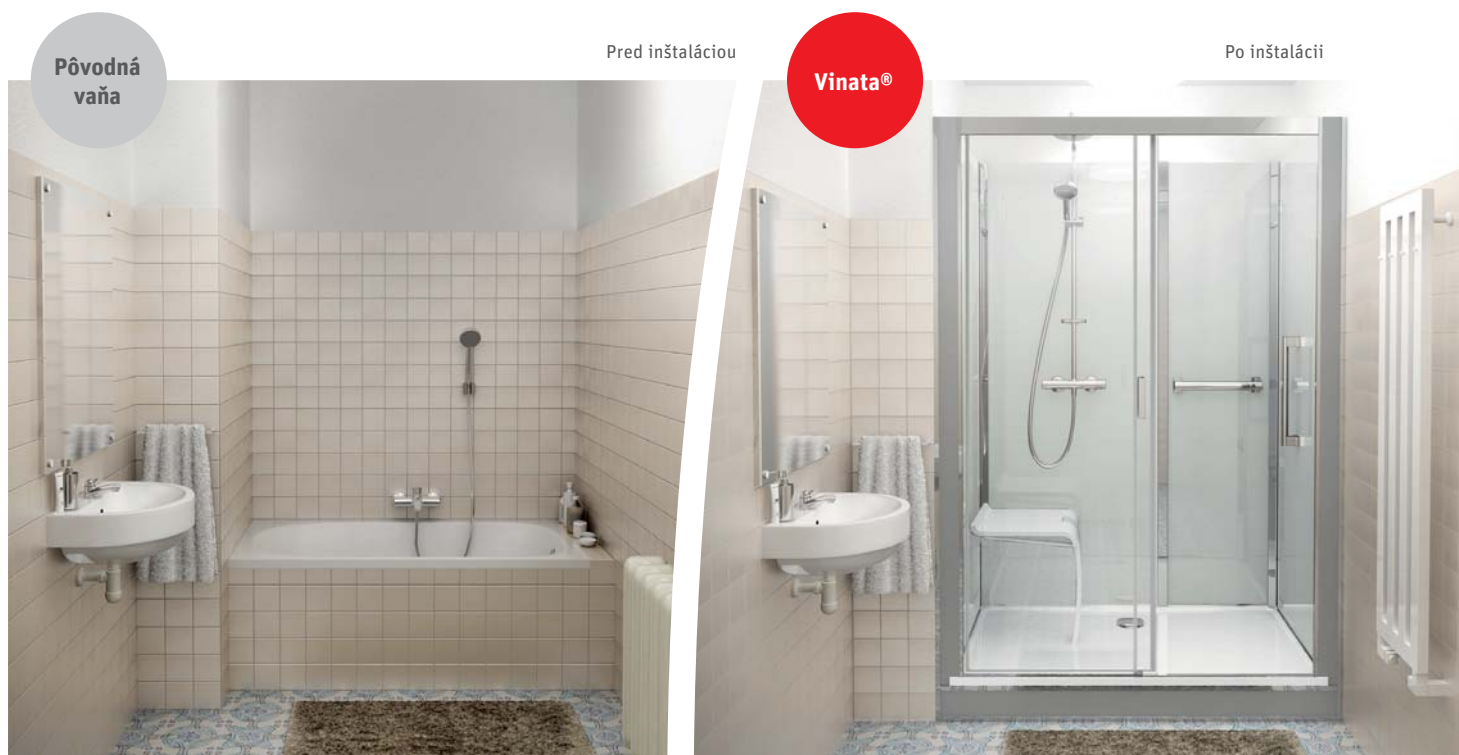

Špecifikácia	Comfort	Spirit
Sklenené posuvné dvere s výplňou Transparent alebo Flow	✓	✓
Zadné sklenené steny vo farbe Biela alebo Antracit	✓	✓
Posuvné dvere a zadné steny ošetrené úpravou proti usadzovaniu vodného kameňa Roth ETC	✓	✓
Všetky sklenené steny z bezpečnostného skla ESG – hrúbka 6 mm	✓	✓
Vanička z liateho mramoru s nízkou nástupnou hranou – 30 mm	✓	✓
Povrch sprchovej vaničky s certifikovanou protišmykovou úpravou	✓	-
Masívne vnútorné madlá v povrchovej úprave chróm 2 ks (pre model 1200 mm – 1 ks)	✓	-
Sprchový set s termostatickou batériou Crometta 160	✓	✓
Varianty na inštaláciu do rohu alebo na inštaláciu do niky	✓	✓
4 varianty šírky od 1200 do 1700 mm	✓	✓
3 varianty hĺbky od 700 do 900 mm	✓	✓
Polička "footrest" Pellet	✓	-
Sprchové sklápacie sedadlo Arsis – voliteľné	✓*	-

* je nutné objednať samostatne