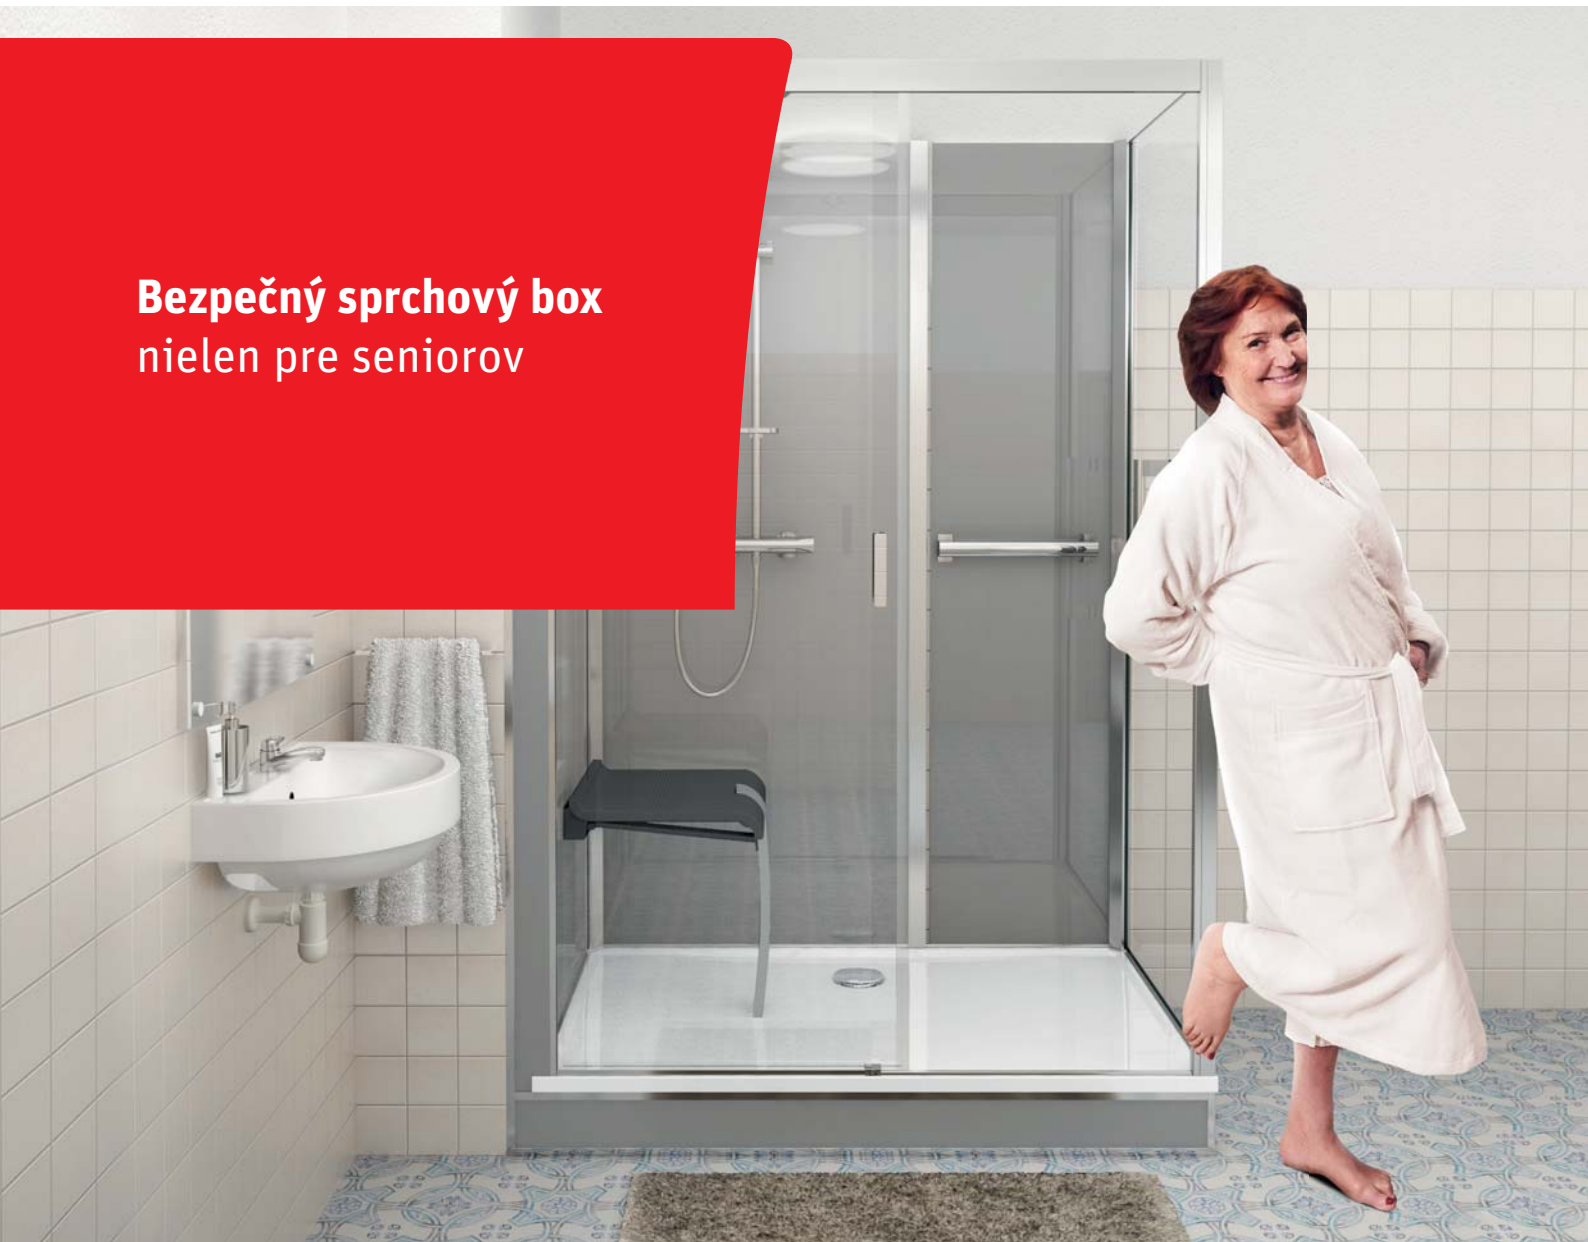

**Vinata®**

Rýchle riešenie bez rekonštrukcie

**Roth**

**Bezpečný sprchový box  
nielen pre seniorov**

Montáž  
**len za 1 deň**

Vysoká  
**bezpečnosť**

Vybavenie  
**Hansgrohe**

*Shower for life*

## Sprchové boxy Vinata

Roth určuje štandardy už viac ako 50 rokov a ponúka kompletne sprchové kabíny spĺňajúce najvyššie nároky na funkčnosť a komfort pri sprchovaní. Nový rekonštrukčný koncept RothVinata® sa skladá z vysoko kvalitných posuvných sklenených dverí, sprchovej vaničky z liateho mramoru a sklenených zadných panelov. Roth Vinata® umožňuje nahradiť starú vaňu veľkým sprchovým priestorom len za jeden deň.

# Vinata®

Vinata je navrhnutá práve na potreby ľudí, ktorí už nechcú opakovať zdĺhavú rekonštrukciu kúpeľne a pritom chcú vymeniť starú vaňu za bezpečný a dobre prístupný sprchový kút. A to

všetko bez náročných stavebných prác. Box vytvára uzatvorené riešenie a tak ho stačí postaviť a pripojiť k už nachystanému napojeniu vody a